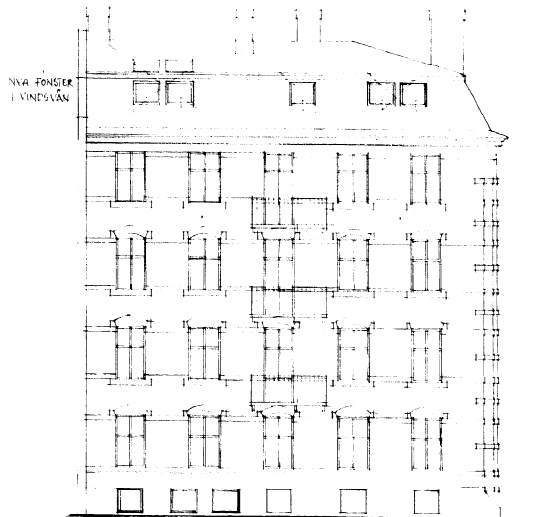

FASAD MOT SÖDE

FASAD MOT VIKTORIAGATAN

FASAD MOT VÄSTER

GÅRDEN ÖST A ÖST

B SÖDER

C VÄSTER

BYGGNADSLÖVGRITNING

ARK. SAR. H. A. LINI  
VIKTORIAGATAN 12  
HILZE GÖTFZÖRG 031/133882  
87.02.16 *Malm*