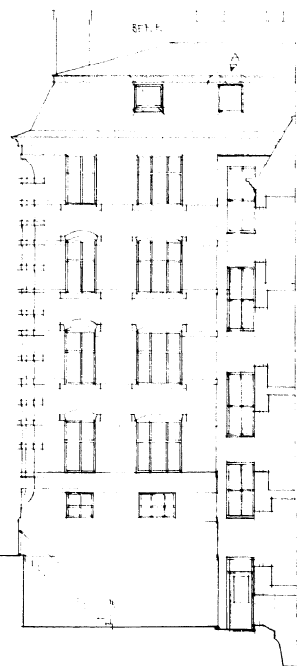

FASAD MOT SÖDE

FASAD MOT VIKTORIAGATAN

FASAD MOT VÄSTER

GÅRDEN ÖST A ÖST

B SÖDER

C VÄSTER

BYGGNADSLÖVGRITNING

ARK. SAR. H. A. LINI  
VIKTORIAGATAN 12  
HILZE GÖTFZÖRG 031/133882  
87.02.16 *Malm*

REV. A. TÄMMNINGEN 22.9.106.22  
VÄSASTADEN 12:10  
OMBYGGNADSRITNING  
FASADER  
SKALA 1:100

A 7 A