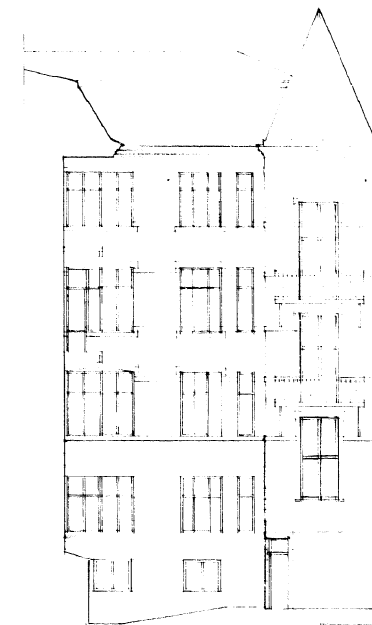

FASAD MOT SÖDE

FASAD MOT VIKTORIAGATAN

FASAD MOT VÄSTER

GÅRDEN ÖST A ÖST

B SÖDER

C VÄSTER

BYGGNADSLÖVGRITNING

ARK. SAR. H. A. LINI  
VIKTORIAGATAN 12  
HILZE GÖTFZÖRG 031/133882  
87.02.16 *Malm*