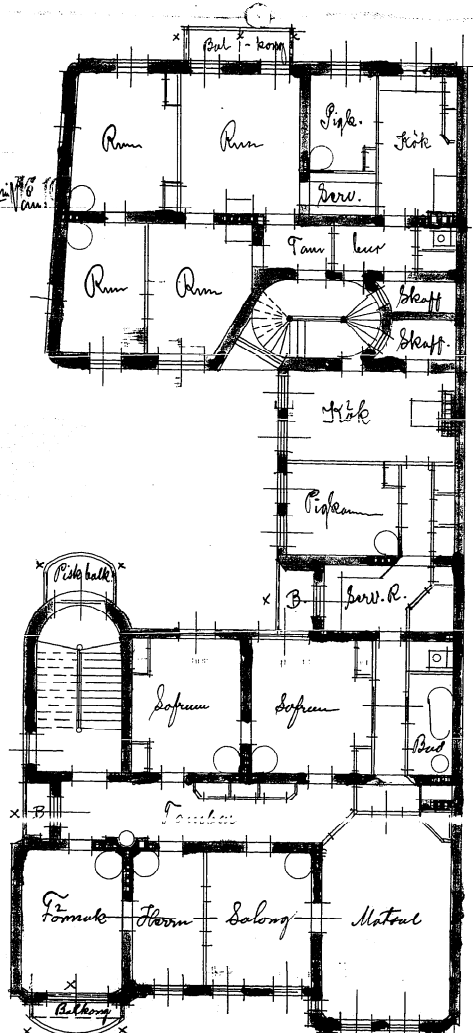

Plan of 3da Våringar