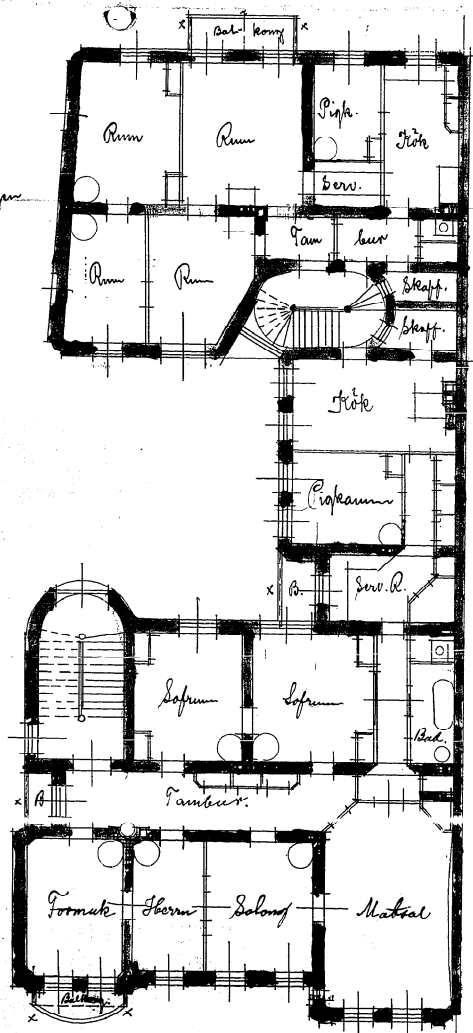

Copia  
 N. 66213-10  
 G. a. a. 29/2 1895  
 M.G.

Plan of 2<sup>da</sup> Våringar

Plan of 3<sup>da</sup> Våringar

Planering för Nybyggnad  
 i husen N. 68 B i  
 stråket 13<sup>de</sup> Rote  
 Växestaden 12 K. E. 1895  
 Plan of 3<sup>da</sup> Våringar

Plan of 3<sup>da</sup> Våringar

Plan of 4<sup>da</sup> Våringar

och fastställt af byggnadsnämnden  
 i Växjö den 26<sup>de</sup> febr 1895  
 G. a. a. 29/2 1895  
 Emil Mellquist