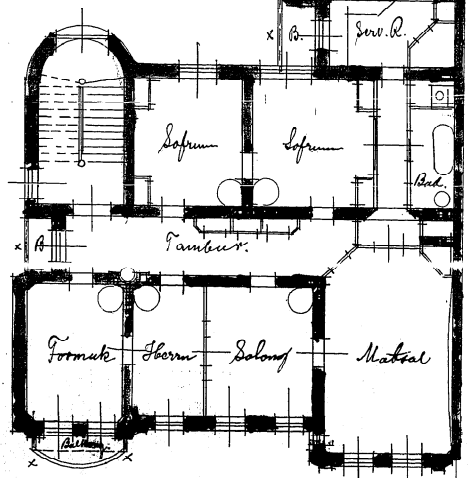

Copia  
 N. 66213-10  
 G. a. a. 29/2 1895  
 M.G.

Plan of 2<sup>da</sup> Våringar

Plan of 3<sup>da</sup> Våringar

Planering för Nybyggnad  
 i husen N. 68 B i  
 stråket 13<sup>de</sup> Rote  
 Växestaden 12 K. E. 1895  
 Plan of 3<sup>da</sup> Våringar