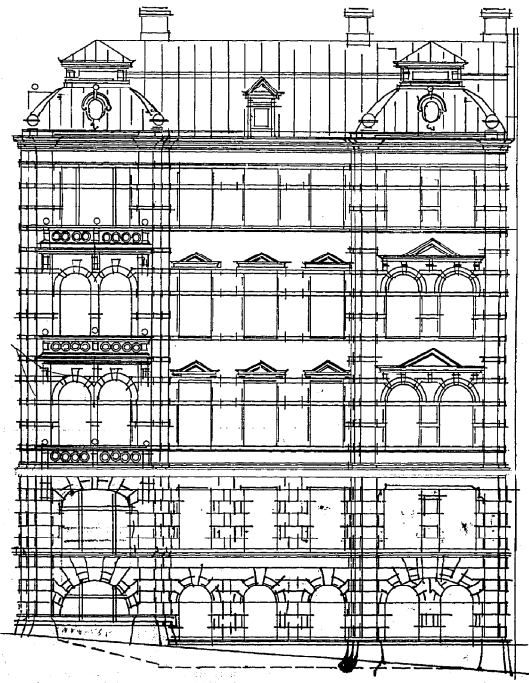

Copier Ritning till Nybyggnad å London N:o 88 B i 13^{de} Raten
Vasastaden 12 Kv. Firan A: 10

Swedish arch. archt. of Byggnadsnämnden
Stockholm den 26/11/1895
Sve. offic.
Emil Skelving

N 4621
6-10.
St. n. 24/12 1895
V.S.

Fasad åt Söder

Fasad åt Victoriasgatan