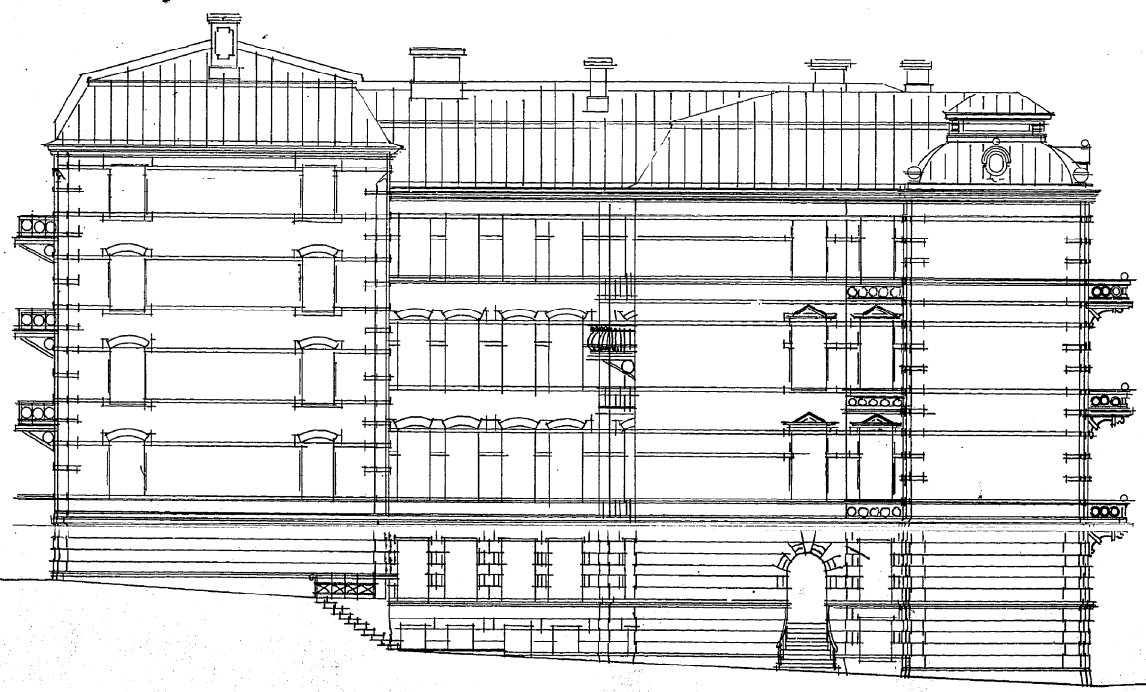

Copier Ritning till Nybyggnad å London N:o 88 B i 13^{de} Raten
Vasastaden 12 Kv. Firan A: 10

Swedish arch. archt. of Byggnadsnämnden
Stockholm den 26/11/1895
Sve. offic.
Emil Skelving

N 4621
6-10.
St. n. 24/12 1895
V.S.

Fasad åt Söder

Fasad åt Victoriasgatan