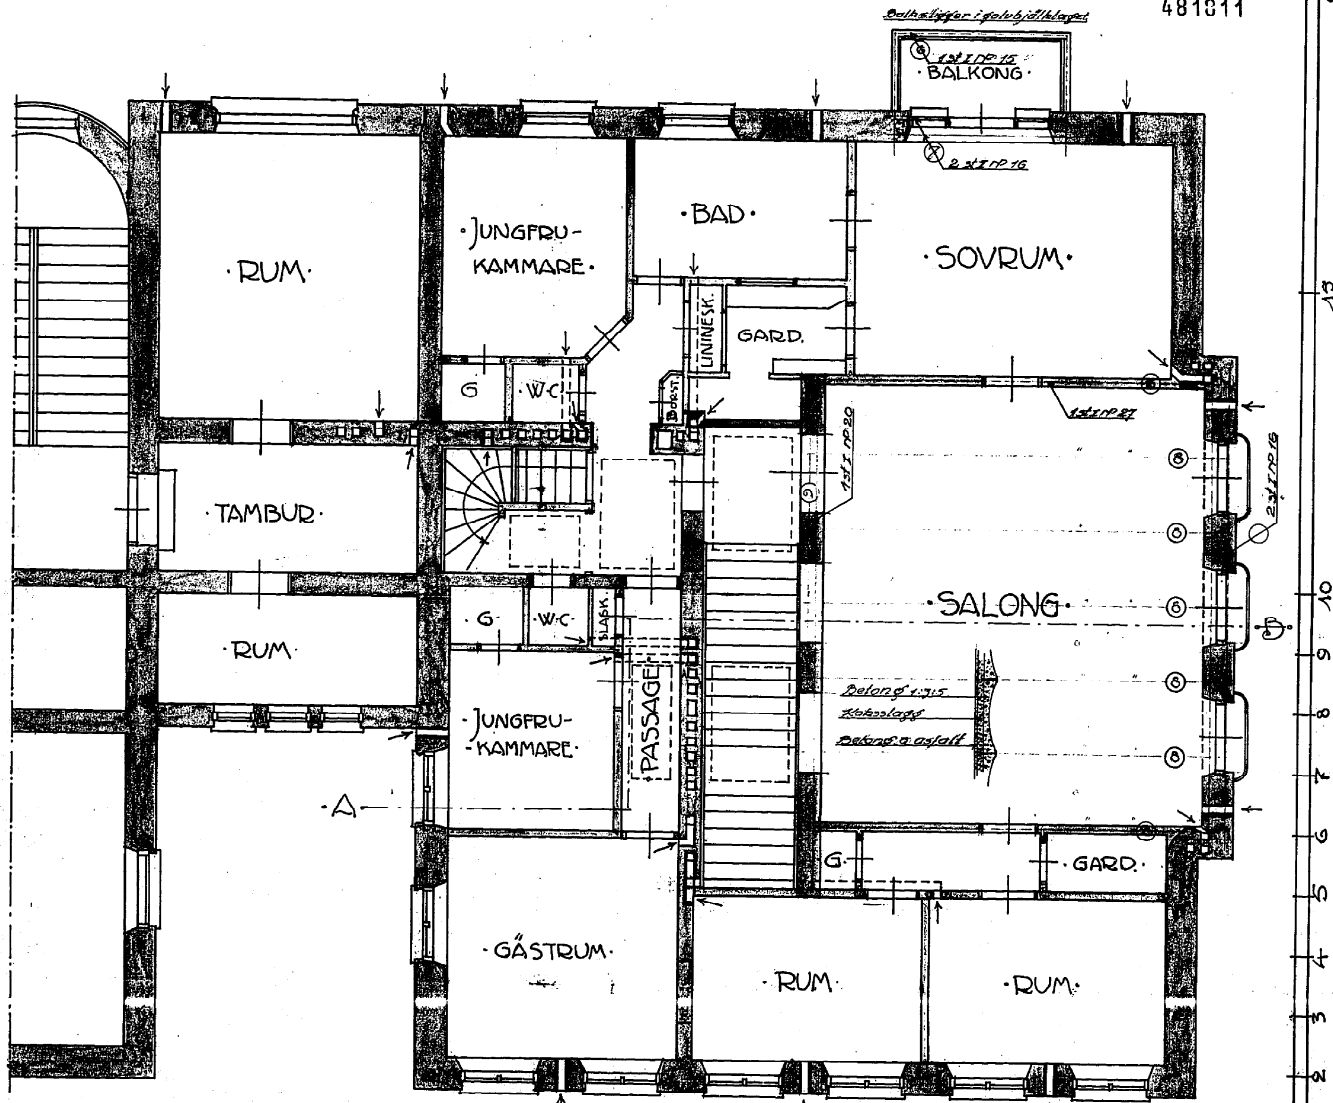

KOPIA

Vasareleden 12 Kv. Firan No 3

5877 RITNING TILL OMBYGGNAD AV HUSET Å TOMT N: 84 I 13 DE ROTEN GÖTEBORG

3-8

481811

PLAN AV 2DEA VÅNINGEN

Måttning i juli 1920.  
L. Sjöström  
Arkitekt