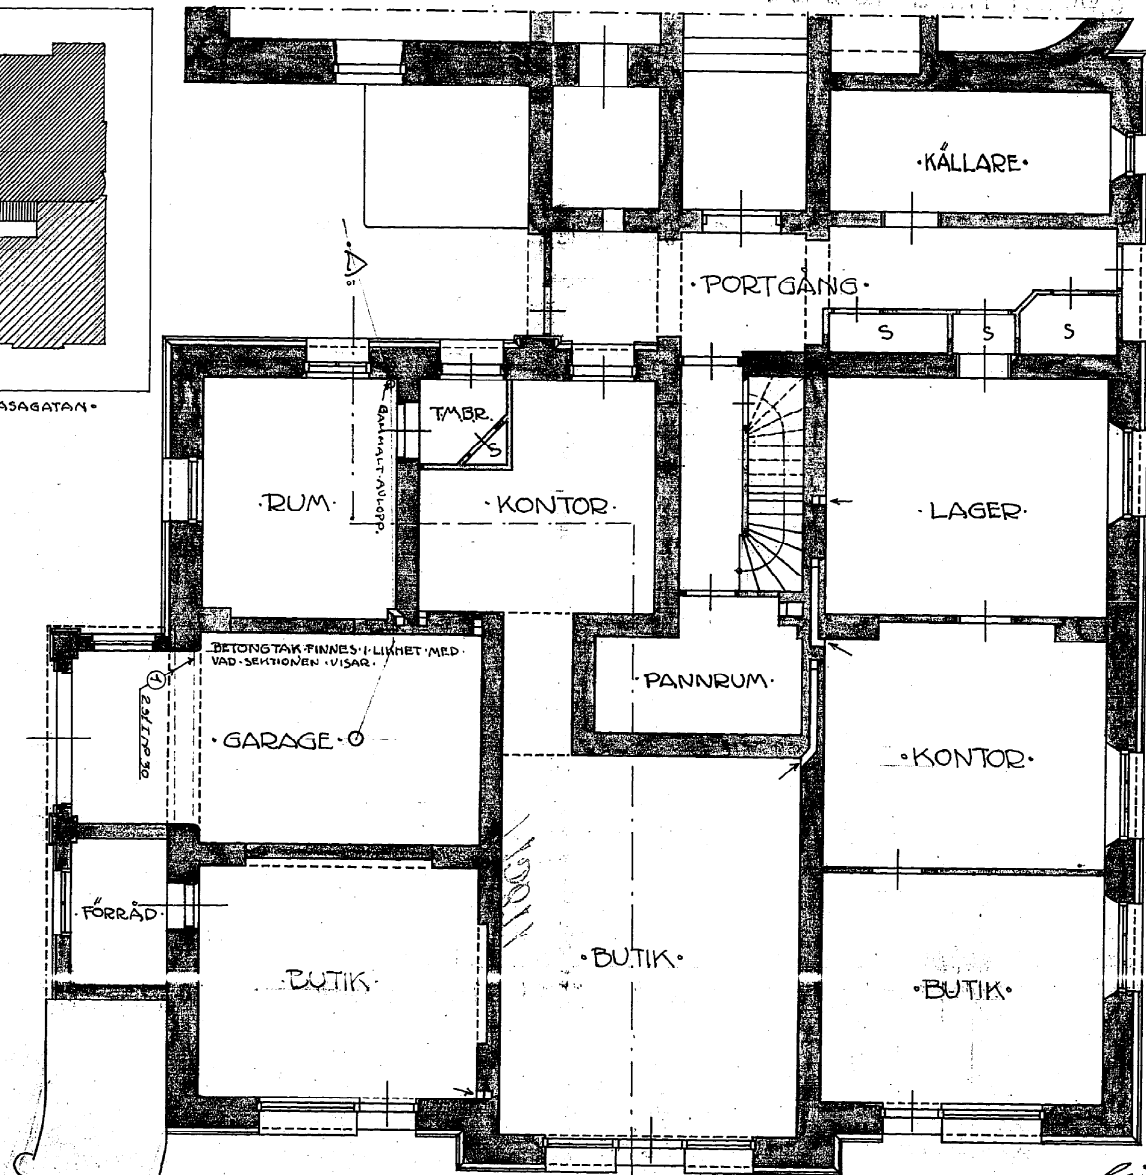

KOPIA

15:77 RITNING TILL OMBYGGNAD AV HUSET Å TOMT N^o 84 I 13^{DE} RÖTEN GÖTEBORG

10/8 1920

SITUATIONSPLAN

VICTORLÄGATAN

VASAGATAN

PLAN AV BOTTENVÅNINGEN

Göteborg, 6 Juli 1920.
L. Sjöström
Arkitekt