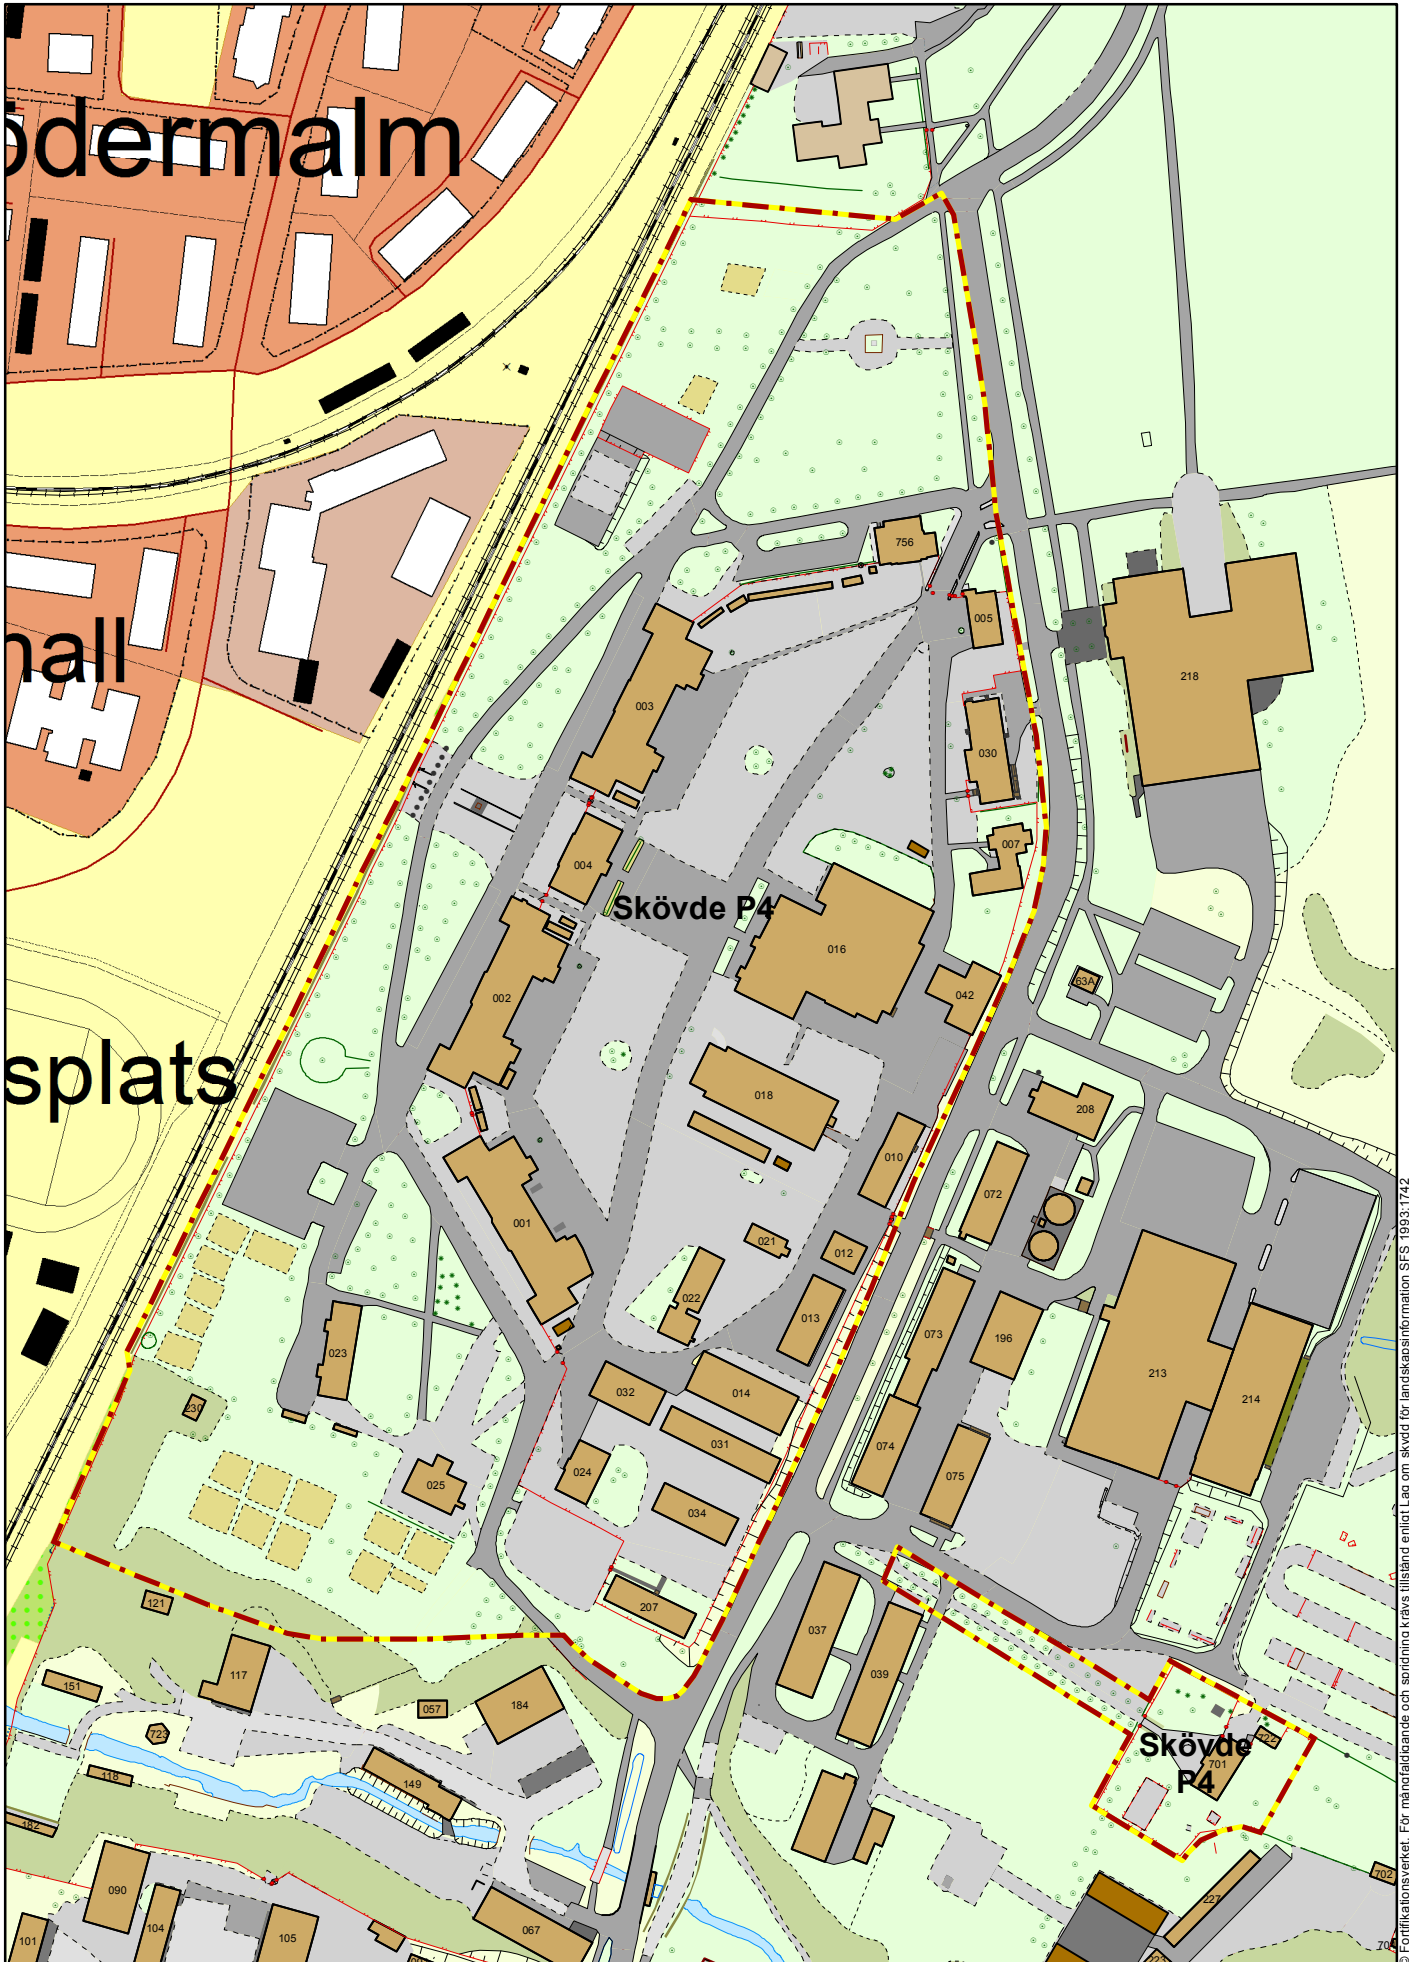

P4 Skövde

A4S 1.0

Södermalm

hall

splats

Skövde P4

Skövde P4

Skala 1:2 800/A4