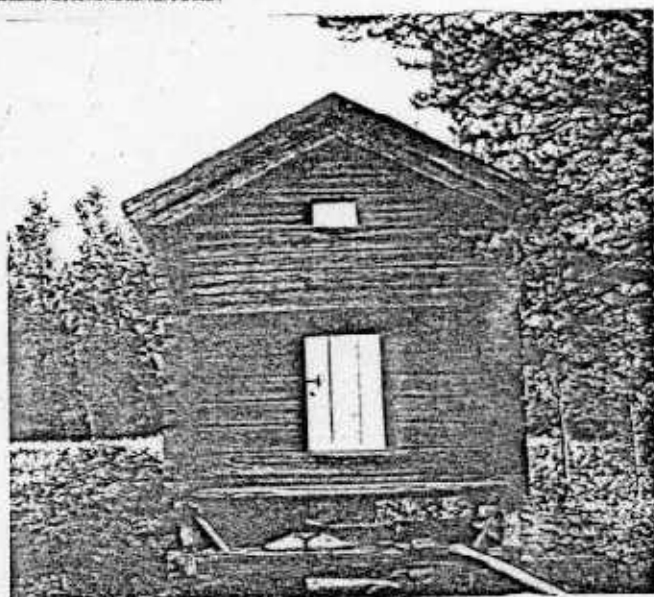

Östsidan
78S-391/13

Grafsgården, Kingsta 1:9, Näskott en, Krokoms kn. Stall/vedbod

Sydgaveln
78S-391/15

Stolpe
78S-391/16

Norrfasad
78S-391/14

Grafsgården, Kingsta 1:9, Näskott sn. Krokoms kn. Härbret

Västgaveln
78S-391/17