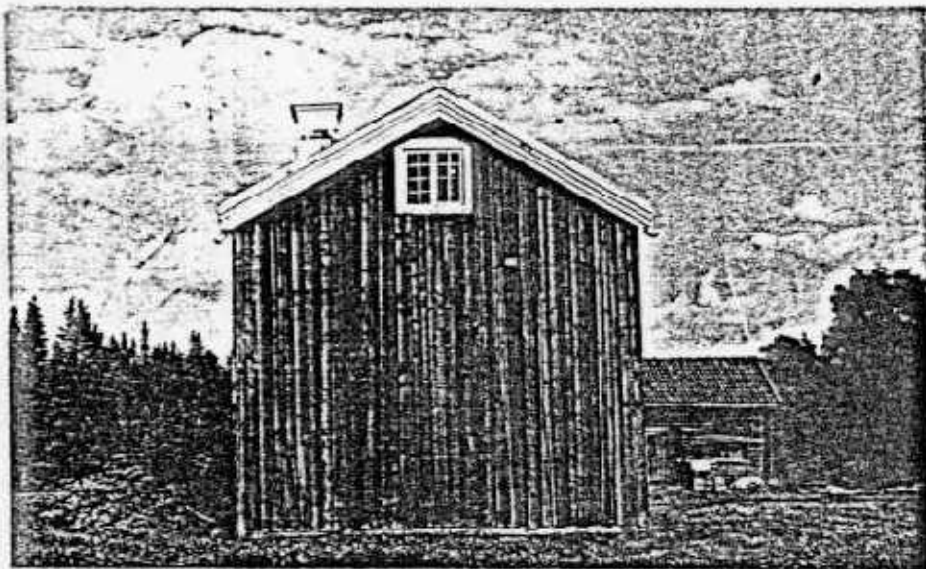

Västgaveln
78S-391/5