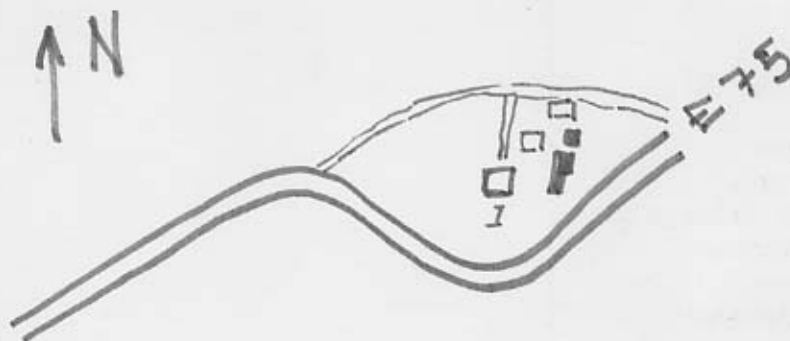

Inv. dat: 8.9
Filmnummer: 75S-1115
Ek. kart: 19 C 4-5 e-f
Koordinat:
Sign.: SG

Socken: Åre Kommun: Åre
Fastighet (samt tätort eller motsv.): Handöl 1:10 (Enafors)
Gårdsnamn: Enafors turisthotell
Huvudfunktion
ursprunglig och nuvarande: Fd turisthotell, nu fritidshus

Ägare samt ev. uppgiftslämnare:

Litteratur/källa:

Större undersökning ☐

Hus nr	Husets funktion ursprunglig och nuvarande	Byggmtrl	Fasadmtrl	Färg	Taktäckn.	Alder/dateringsgrund	Skick/skador	Nyttj.	Int. bes.(x)
R I	Turisthotell	T	LFS	OGu	P	1899/u	f	NF	
II									
III									
IV									
V									
VI									
VII									
VIII									
IX									
X									

Förkortningsförklaring på baksidan

Situationsplan samt ev. beskr. av närmiljön

3A → 19 → 19A → 20 → 20A H K H → 21A → 24 → 24A