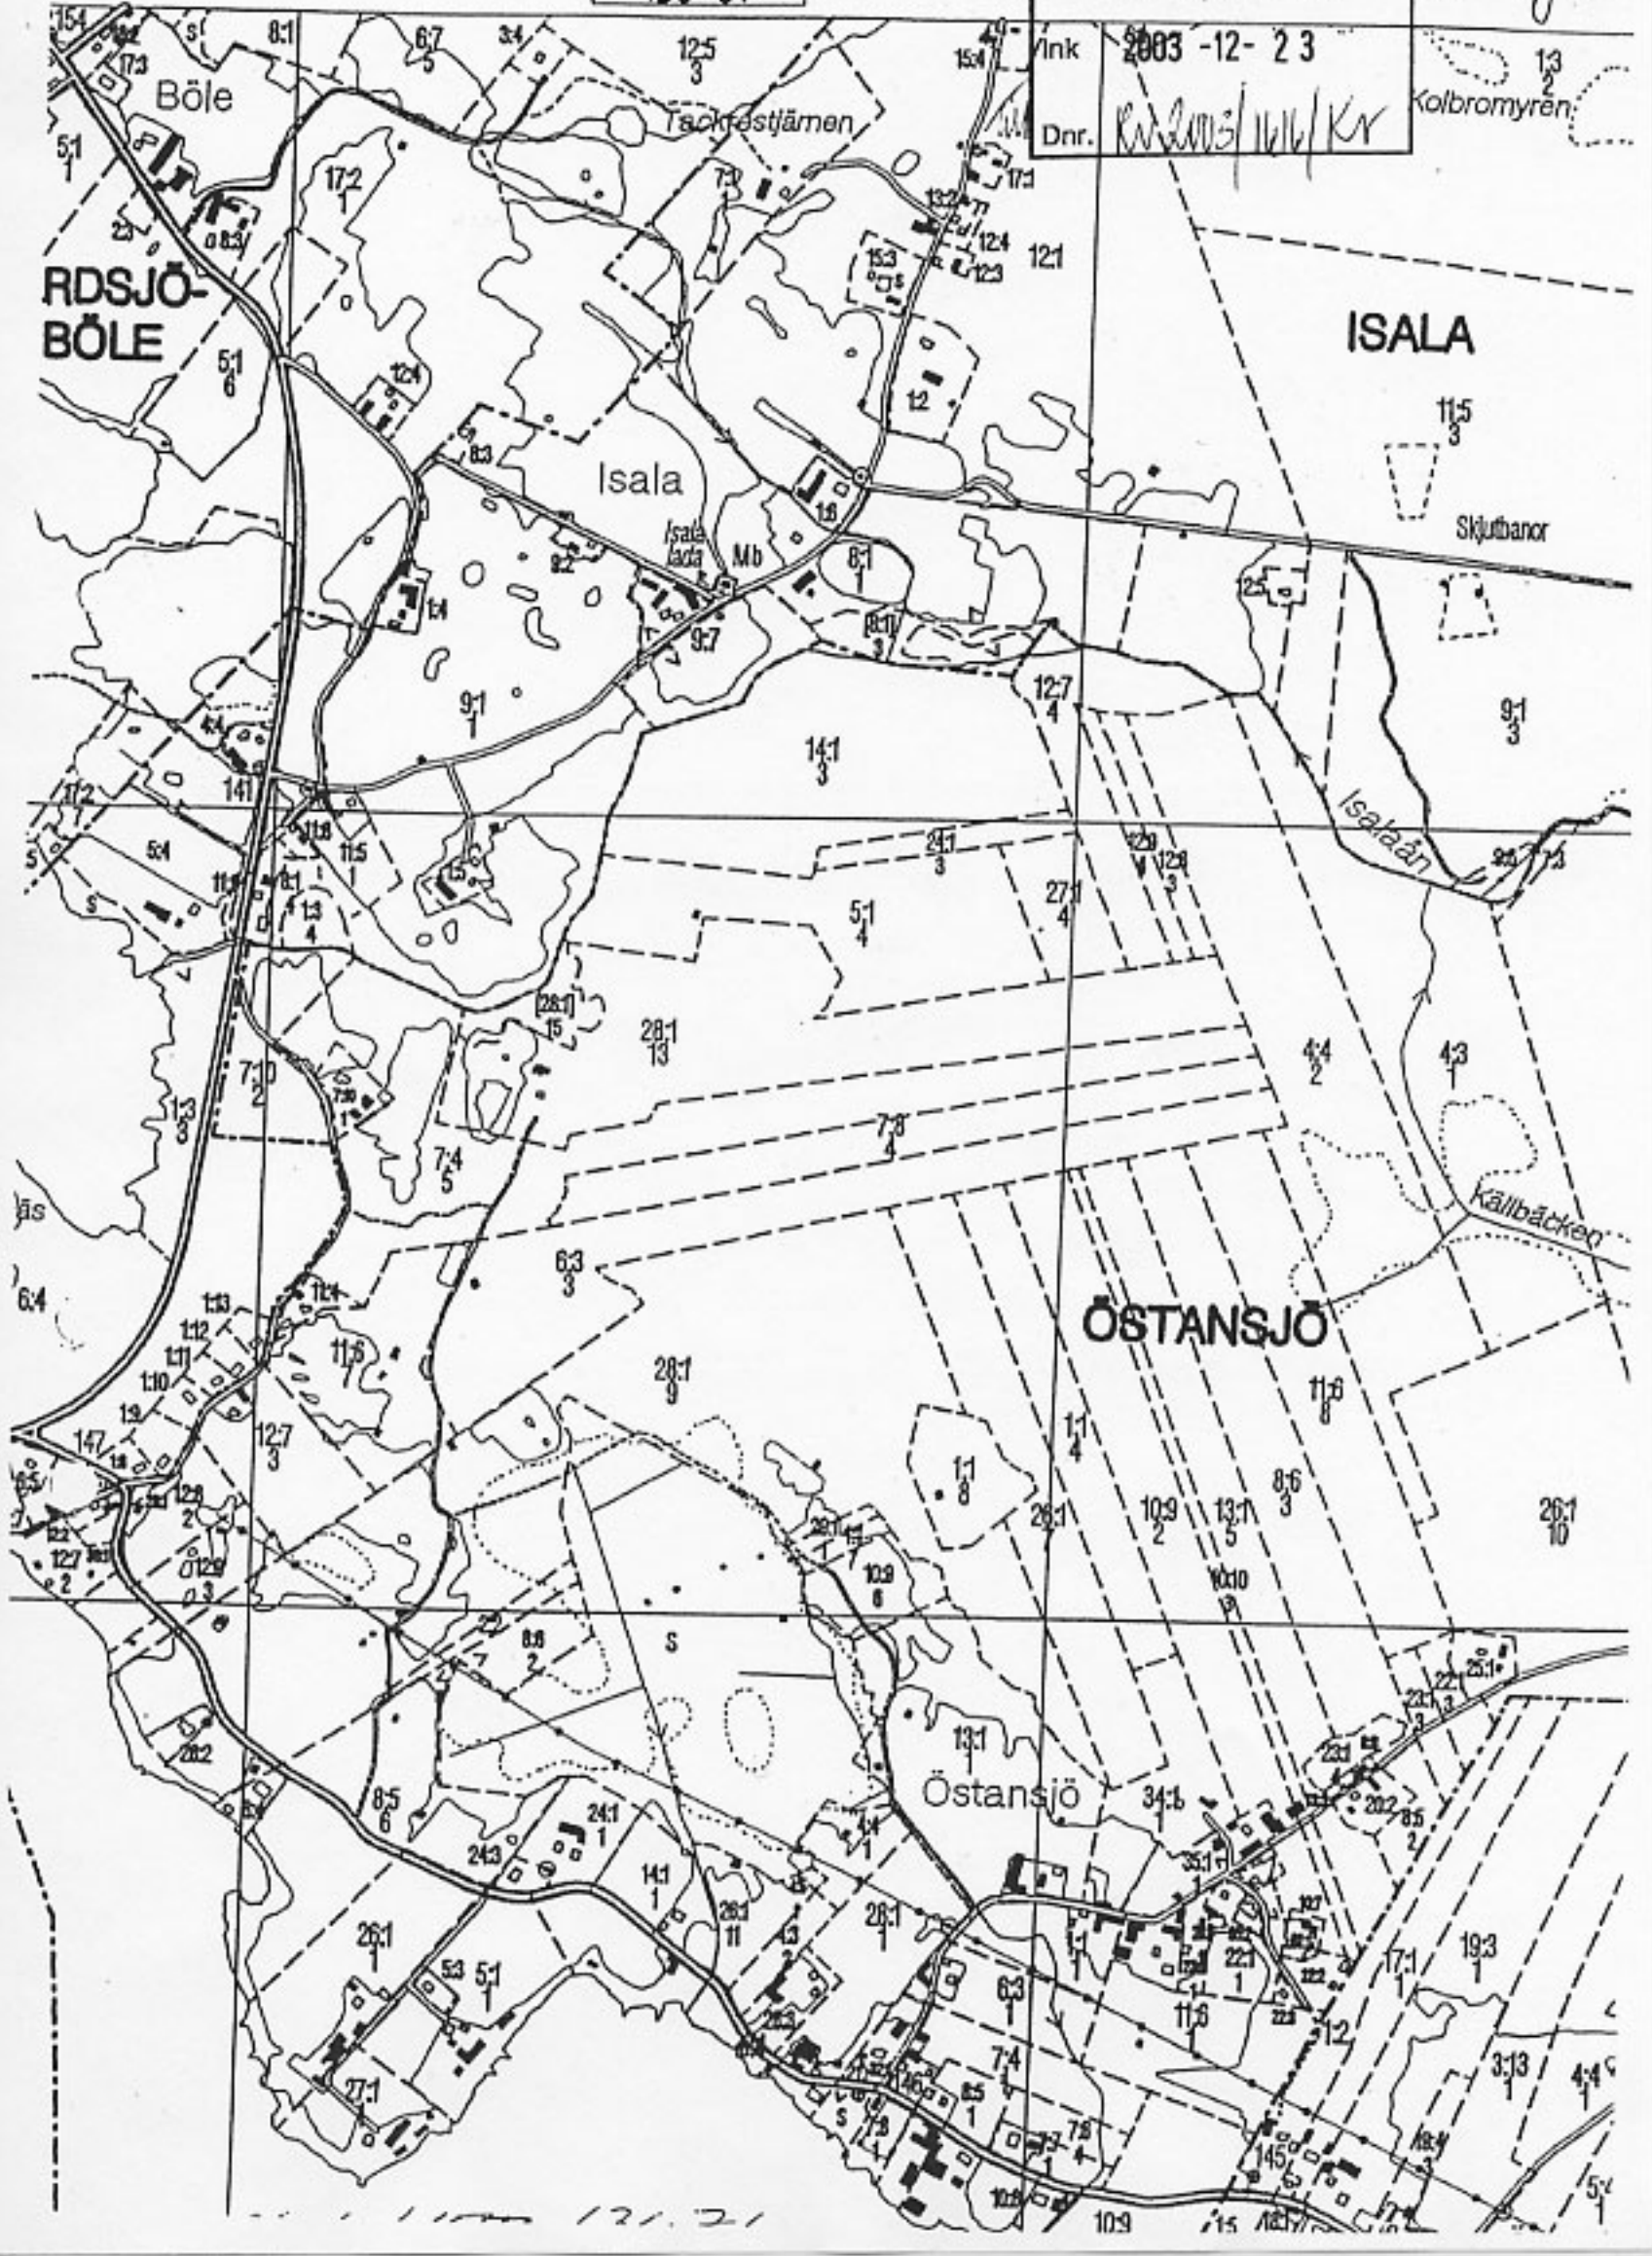

136 81

REGERINGSKANSLIET
Kulturdepartementet

Bilaga 2

Ink 2003-12-23
Dnr. *R. 2003/116/Kr*

121.21